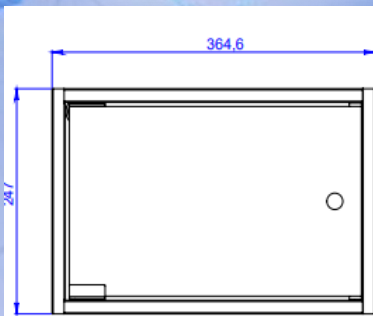

FİBER GRUBU PANOLARI

ÖN GÖRÜŞ