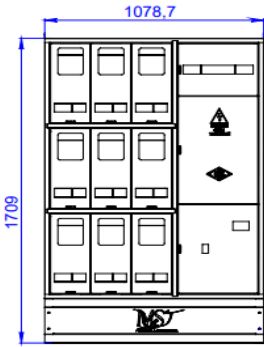

ELEKTRİK GRUBU PANOLARI

ON GÖRÜNÜŞ

9SYCBKPKSZEP14510620.MESTB5

9 SAYAÇLI 250MM BAZALI KPKSZ ELEKTRİK PANOSU
1450*1060*200*B250-R7035

12SYCBKPKSZEP14512620.MESTB5

12 SAYAÇLI 250MM BAZALI KPKSZ ELEKTRİK PANOSU
1450*1260*200*B250-R7035

15SYCBKPKSZEP14514620.MESTB5

15 SAYAÇLI 250MM BAZALI KPKSZ ELEKTRİK PANOSU
1450*1460*200*B250-R7035

18SYCKPKSZEP14516620.MESTB5

18 SAYAÇLI 250MM BAZALI KPKSZ ELEKTRİK PANOSU
1450*1660*200*B250-R7035

21SYCKPKSZEP14518620.MESTB5

21 SAYAÇLI 250MM BAZALI KPKSZ ELEKTRİK PANOSU
1450*1860*200*B250-R7035

24SYCKPKSZEP14520620.MESTB5

24 SAYAÇLI 250MM BAZALI KPKSZ ELEKTRİK PANOSU