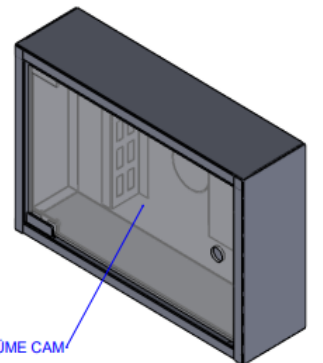

FİBER GRUBU PANOLARI

ÖN GÖRÜŞ

ÖN KAPAK AÇIK GÖRÜŞ

YAN GÖRÜŞ

ARKA GÖRÜŞ

ÜST GÖRÜŞ

ALT GÖRÜŞ

4MM LİK TEMPERLİ FÖME CAM