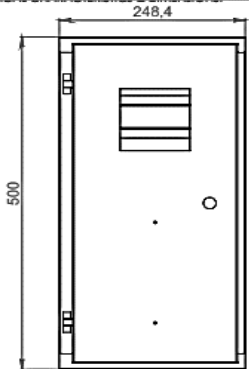

ELEKTRİK GRUBU PANOLARI

TSYCTRIEPSA452012.
MESTB5

TEK SAYAÇLI TRİFAZE ELEKTRİK
PANOSU SIVA ALTI 450*200*120-
R7035

TSYCMONOEPSA4020
11.MESTB5

TEK SAYAÇLI MONOFAZE ELEKTRİK
PANOSU SIVA ALTI 400*200*110-
R7035

TSYCMONOEPSU40201
2.MESTB5

TEK SAYAÇLI MONOFAZE ELEKTRİK
PANOSU SIVA ÜSTÜ 400*200*120-
R7035

TSYCTRIEPSU502512.M
ESTB5

TEK SAYAÇLI TRİFAZE ELEKTRİK
PANOSU SIVA ÜSTÜ 500*250*120-
R7035

ÖN GÖRÜNÜŞ