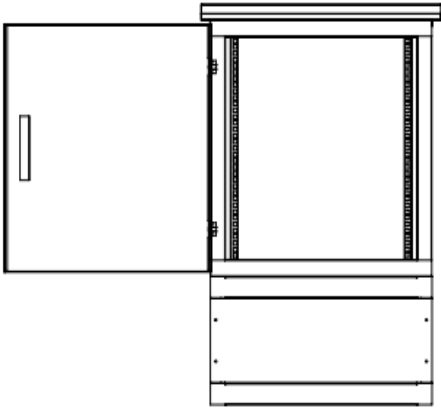

FİBER GRUBU PANOLARI

ÖNDEN GÖRÜNÜŞ