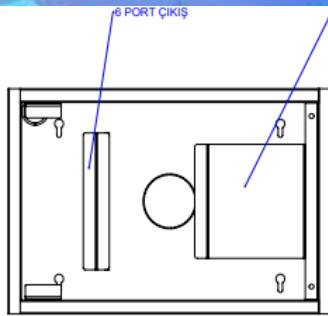

ÖN KAPAK AÇIK GÖRÜŞ