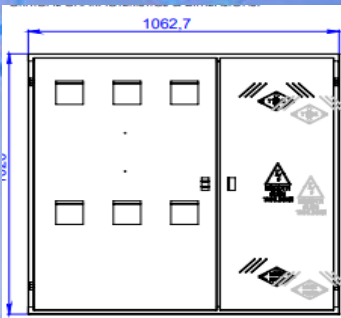

YAN GÖRÜNÜŞ

ARKA GÖRÜNÜŞ

ÜST GÖRÜNÜŞ

ALT GÖRÜNÜŞ

ELEKTRİK GRUBU PANOLARI

4SYCSAEP97801
2.MESTB5

4 SAYAÇLI SIVA ALTI ELEKTRİK
PANOSU 970*800*125-R7035

6SYCSAEP97100
12.MESTB5

6 SAYAÇLI SIVA ALTI ELEKTRİK
PANOSU 970*1000*125-R7035

8SYCSAEP9712012.MEST
B5

8 SAYAÇLI SIVA ALTI
ELEKTRİK PANOSU
970*1200*125-R7035

ÖN GÖRÜNÜŞ

ÖN KAPAK AÇIK GÖRÜNÜŞ

YAN GÖRÜNÜŞ

ARKA GÖRÜNÜŞ

ÜST GÖRÜNÜŞ