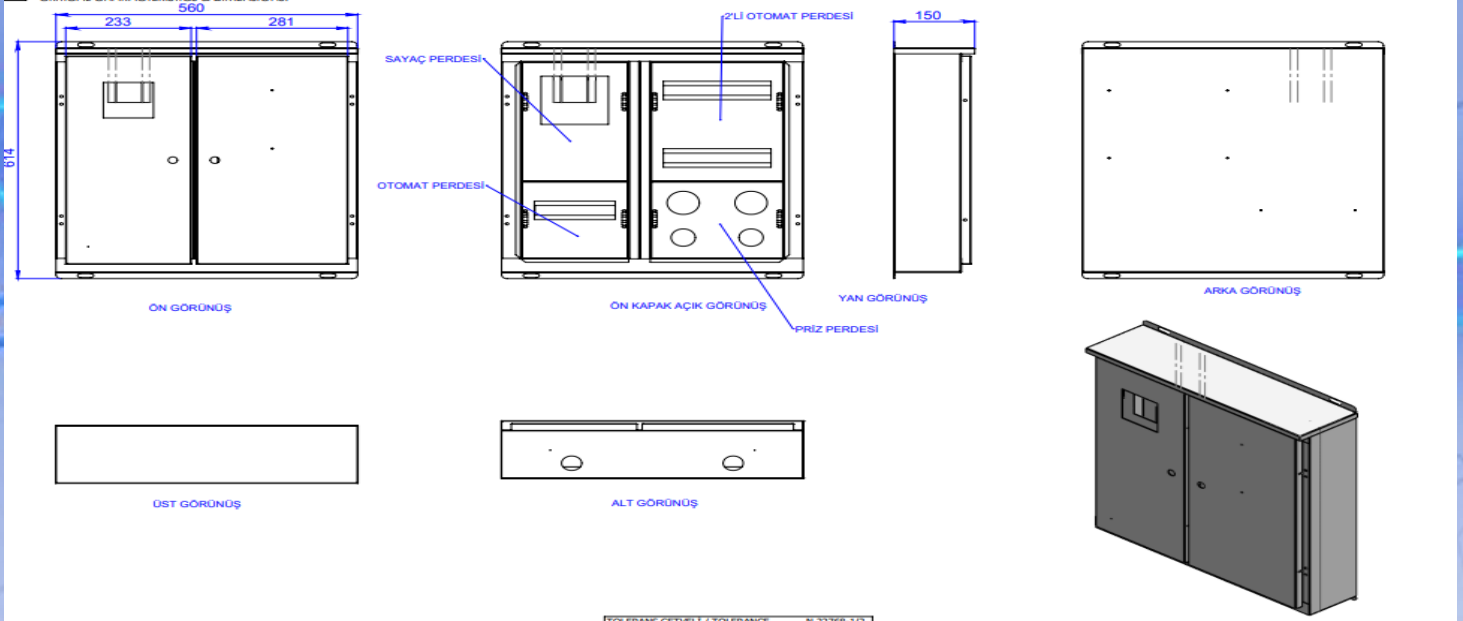

ELEKTRİK GRUBU PANOLARI

2SYCYYP.MESTB5	2 SAYAÇLI YAN YANA S.A/S.Ü ELEKTRİK PANOSU
4SYCSNTEP1018012.MESTB5	4 SAYAÇLI ŞANTIYE TİP ELEKTRİK PANOSU 1010*870*200-R7035
6SYCSNTEP9710012.MESTB5	6 SAYAÇLI ŞANTIYE TİP ELEKTRİK PANOSU 1010*1070*200-R7035
8SYCSNTEP10112720.MESTB5	8 SAYAÇLI ŞANTIYE TİP ELEKTRİK PANOSU 1010*1270*200-R7035
TSYCTRISNTEP605320.MESTB5	TEK SAYAÇLI TRİFAZE ŞANTIYE TİP ELEKTRİK PANOSU 600*530*200-R7035
TSYCTRISNTEP.MESTB5.S.A	TEK SAYAÇLI TRİFAZE ŞANTIYE TİP SIVA ALTI ELEKTRİK PANOSU-R7035
12STSYCTRIEPSU452012.MESTB5	12 SİGORTALI GENİŞ TEK SAYAÇLI TRİFAZE ELEKTRİK PANOSU SIVA ÜSTÜ-R7035