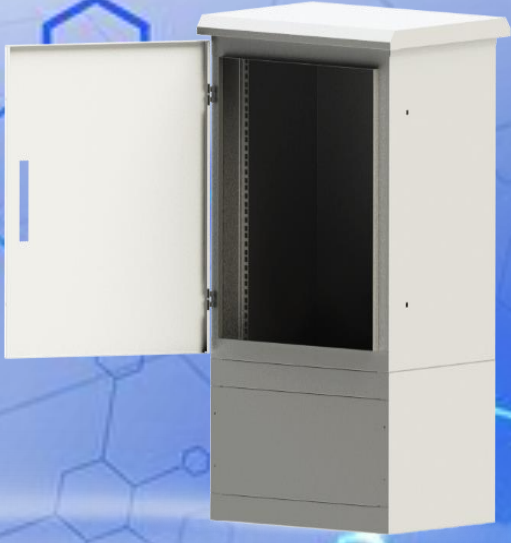

FİBER GRUBU PANOLARI

ÖNDEN GÖRÜNÜŞ