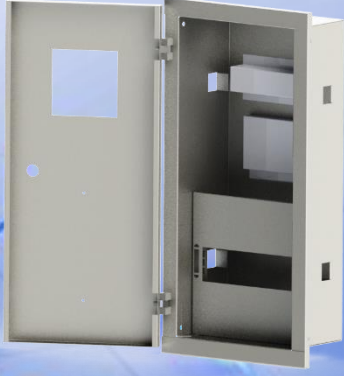

ELEKTRİK GRUBU PANOLARI

TSYCTRIEPSA452012.
MESTB5

TEK SAYAÇLI TRİFAZE ELEKTRİK
PANOSU SIVA ALTI 450*200*120-
R7035