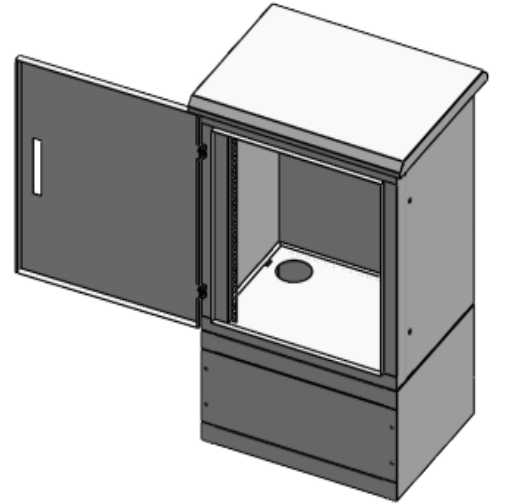

ALTAN GÖRÜNÜŞ