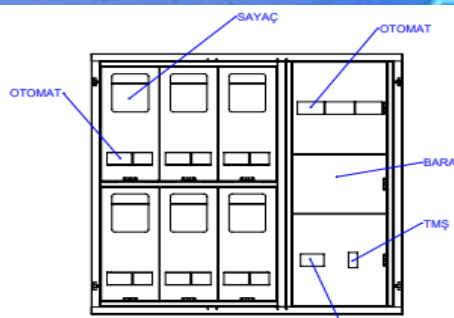

6 SAYAÇLI SIVA ALTI ELEKTRİK
PANOSU 970*1000*125-R7035

8SYCSAEP9712012.MEST
B5

8 SAYAÇLI SIVA ALTI
ELEKTRİK PANOSU
970*1200*125-R7035

ÖN GÖRÜNÜŞ

ÖN KAPAK AÇIK GÖRÜNÜŞ

YAN GÖRÜNÜŞ

ARKA GÖRÜNÜŞ

ÜST GÖRÜNÜŞ