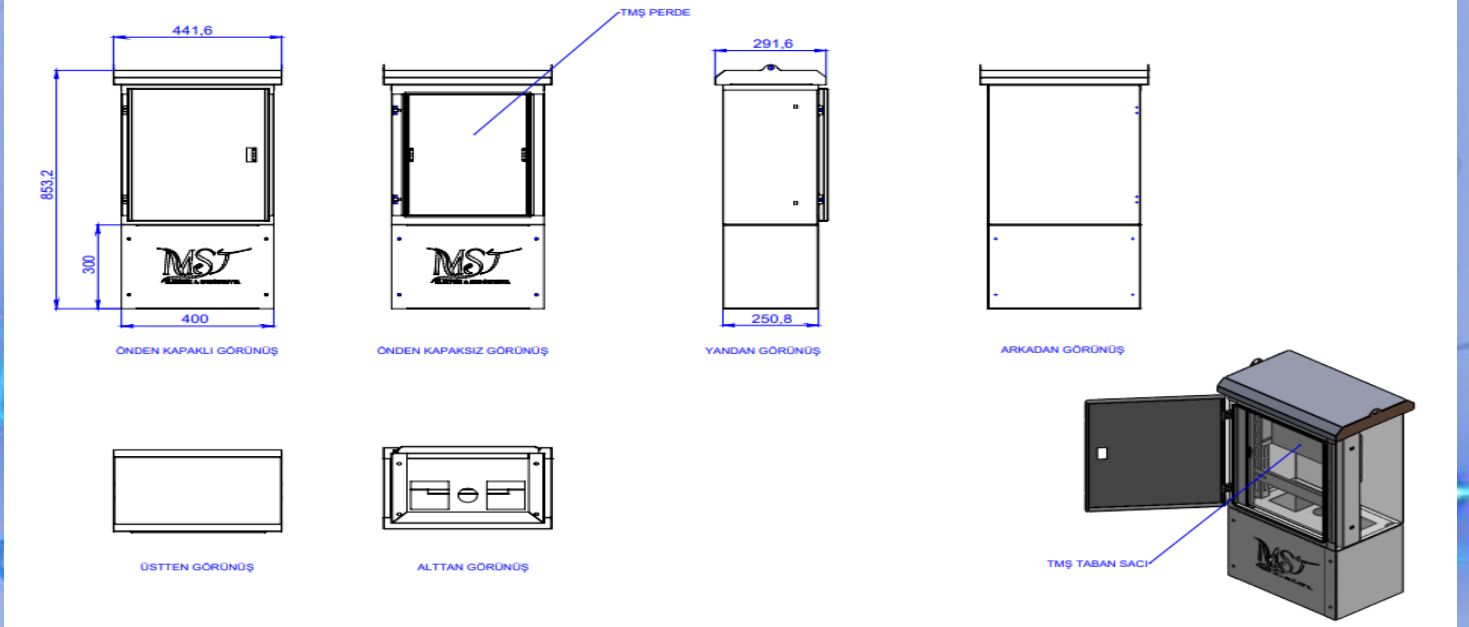

ELEKTRİK GRUBU PANOLARI

	HARİCİ BOX PANOLARI
BOXHEP1G2Ç45803030.MESTB5	BOX HARİCİ ELEKTRİK PANOSU 1 GİRİŞ 2 ÇIKIŞ 450*800*300*300-R7035
BOXHEP1G3Ç80603030.MESTB5	BOX HARİCİ ELEKTRİK PANOSU 1 GİRİŞ 3 ÇIKIŞ 800*600*300*300-R7035
BOXHEP1SYC1G2Ç100903030.MESTB5	BOX HARİCİ ELEKTRİK PANOSU 1 SAYAÇLI 1 GİRİŞ 2 ÇIKIŞ 1000*900*300*300-R7035
BOXHEP1SYC1G3Ç1001203030.MESTB5	BOX HARİCİ ELEKTRİK PANOSU 1 SAYAÇLI 1 GİRİŞ 3 ÇIKIŞ 1000*1200*300*300-R7035
BOXHEP1SYC1Ç100503030.MESTB5	BOX HARİCİ ELEKTRİK PANOSU 1 SAYAÇLI 1 ÇIKIŞ 1000*500*300*300-R7035
KFRHBEP403020B30.MESTB5	KOFRA HARİCİ BAZALI ELEKTRİK PANOSU 400*300*200*BZ300-R7035
KFRHBEP504025B30.MESTB5	KOFRA HARİCİ BAZALI KOFRA ELEKTRİK PANOSU 500*400*250*BZ300-R7035