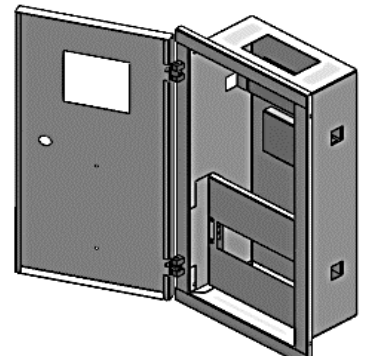

YAN GÖRÜNÜŞ

ARKA GÖRÜNÜŞ

ÜST GÖRÜNÜŞ

ALT GÖRÜNÜŞ

ELEKTRİK GRUBU PANOLARI

4SYCSAEP97801
2.MESTB5

4 SAYAÇLI SIVA ALTI ELEKTRİK
PANOSU 970*800*125-R7035

6SYCSAEP97100
12.MESTB5