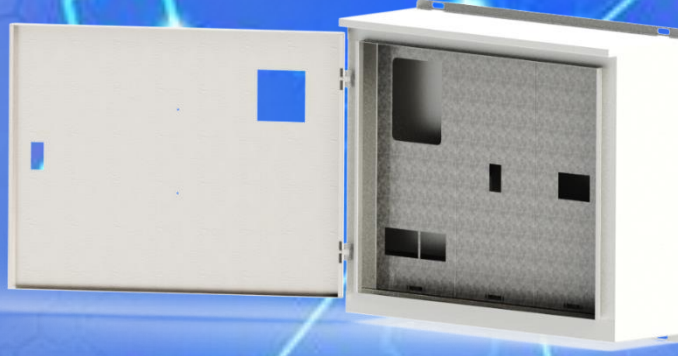

ELEKTRİK GRUBU PANOLARI

2SYCYYP.MESTB5	2 SAYAÇLI YAN YANA S.A/S.Ü ELEKTRİK PANOSU
4SYCSNTEP1018012.MESTB5	4 SAYAÇLI ŞANTIYE TİP ELEKTRİK PANOSU 1010*870*200-R7035
6SYCSNTEP9710012.MESTB5	6 SAYAÇLI ŞANTIYE TİP ELEKTRİK PANOSU 1010*1070*200-R7035
8SYCSNTEP10112720.MESTB5	8 SAYAÇLI ŞANTIYE TİP ELEKTRİK PANOSU 1010*1270*200-R7035
TSYCTRISNTEP605320.MESTB5	TEK SAYAÇLI TRİFAZE ŞANTIYE TİP ELEKTRİK PANOSU 600*530*200-R7035
TSYCTRISNTEP.MESTB5.S.A	TEK SAYAÇLI TRİFAZE ŞANTIYE TİP SIVA ALTI ELEKTRİK PANOSU-R7035
12STSYCTRIEPSU452012.MESTB5	12 SİGORTALI GENİŞ TEK SAYAÇLI TRİFAZE ELEKTRİK PANOSU SIVA ÜSTÜ-R7035