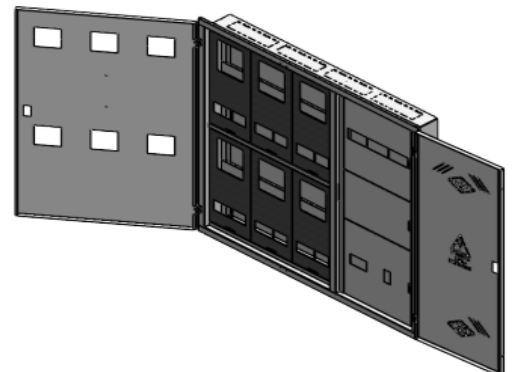

ELEKTRİK GRUBU PANOLARI

4SYCSAEP97801
2.MESTB5

4 SAYAÇLI SIVA ALTI ELEKTRİK
PANOSU 970*800*125-R7035

6SYCSAEP97100
12.MESTB5

6 SAYAÇLI SIVA ALTI ELEKTRİK
PANOSU 970*1000*125-R7035

8SYCSAEP9712012.MEST
B5

8 SAYAÇLI SIVA ALTI
ELEKTRİK PANOSU
970*1200*125-R7035